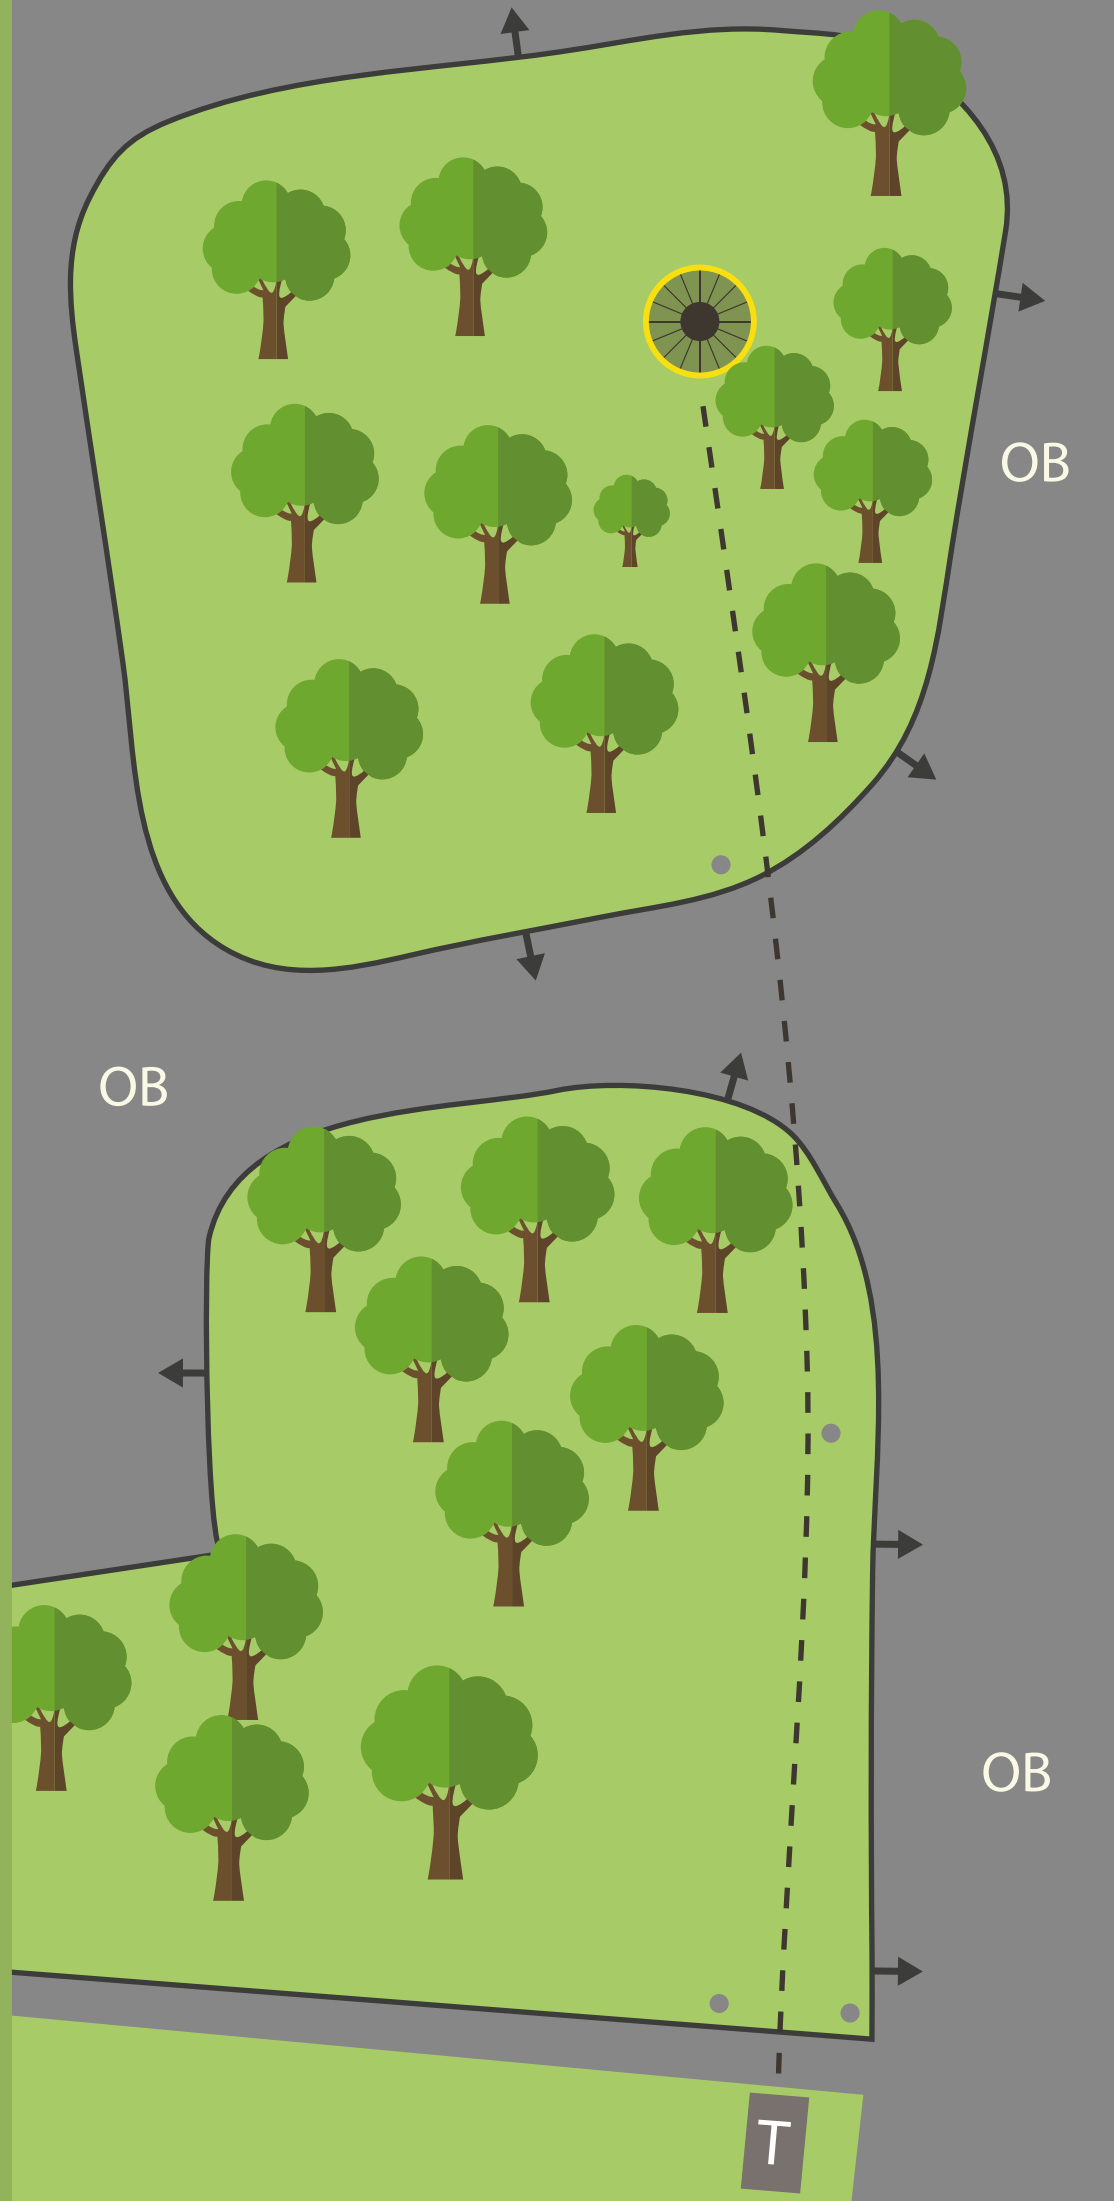

OB
ASFALT, KANTSTEIN OG FORBI.

HAZARD
MARKERT MED GULE PINNER.
SPILL FRA DER DISKEN LANDER
MED ET STRAFFEKAST.

VENT TIL DET ER HELT
KLART PÅ GANGVEIEN!!

HAZARD

HAZARD

OB

T

5

PAR 3

88 m
+6 m

OB
KANTSTEIN, ASFALT OG FORBI.

SE OPP FOR
ANDRE BRUKERE
AV OMRÅDET!!

6

PAR 3

80 m
-1 m

OB
KANTSTEIN, ASFALT OG FORBI.

SE OPP FOR
ANDRE BRUKERE
AV OMRÅDET!!

7

PAR 3

80 m
+4 m

OB
KANTSTEIN, ASFALT OG FORBI.

VENT TIL DET ER HELT
KLART PÅ GANGVEIEN!!

8

PAR 3

11

PAR 3

67 m
+9 m

OB

INNENFOR MARKERT OMRÅDE,
KANTSTEIN, ASFALT OG FORBI.

OB FRA TEE GÅ TIL DROPP,
ELLERS VANLIGE OB-REGLER.

12

PAR 3