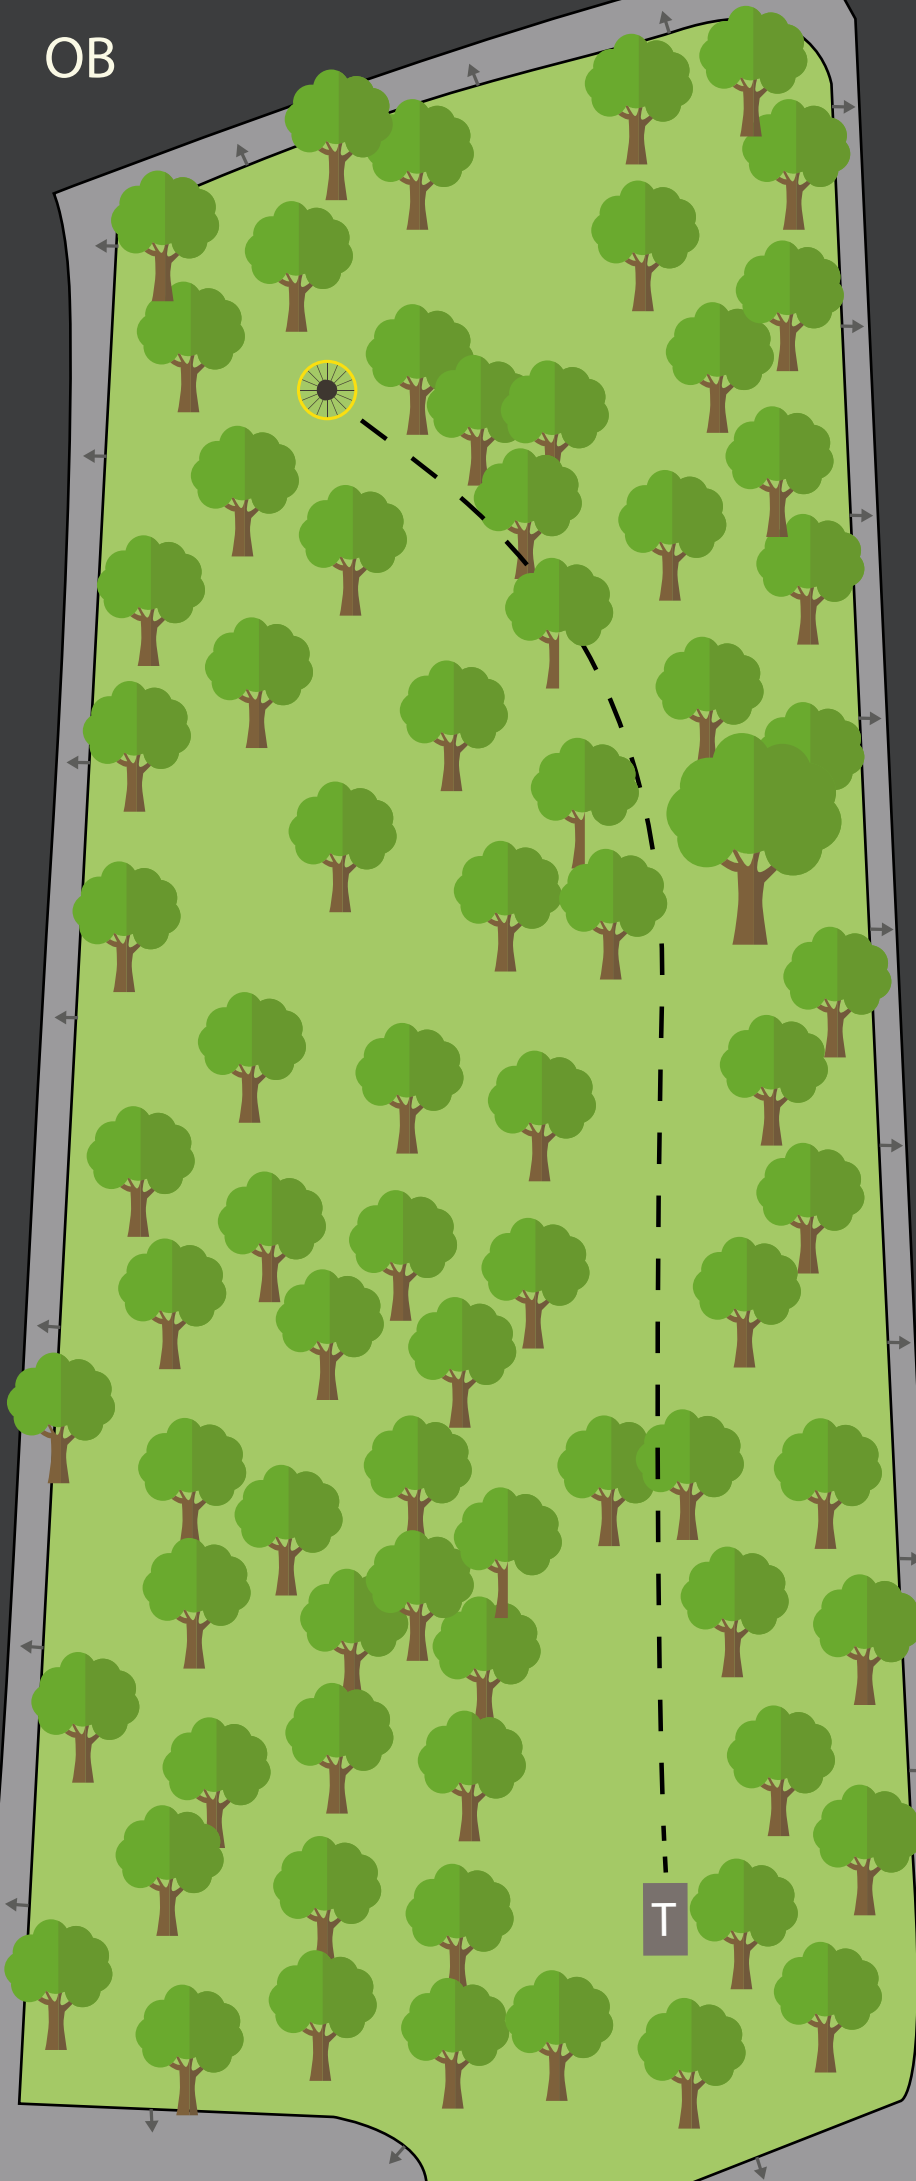

1

PAR 4

116 m
+1 m

MANDO

VED BOM GÅ TIL DROPP.

OB

FRA OG MED GRUSSTI TIL
OG MED BEKKEN.

TRONDHEIM
FRISBEEKLUBB

MAN SKAL GÅ STIEN RUNDT
IKKE HOPPE OVER BEKKEN.

OB

D

OB

OB

T

OB

2

PAR 4

122 m
+0 m

OB
ASFALT, KANTSTEIN OG FORBL.

SE OPP FOR
ANDRE BRUKERE
AV OMRÅDET!!

OB

OB

T

3

PAR 3

85 m
0 m

OB
SKOGHOLT TIL HØYRE
MARKERT MED HVITE PINNER.
ASFALT, KANTSTEIN OG FORBI.

HAZARD
MARKERT MED GULE PINNER.
SPILL FRA DER DISKEN LANDER
MED ET STRAFFEKAST.

OB

4

PAR 3

80 m
+1 m