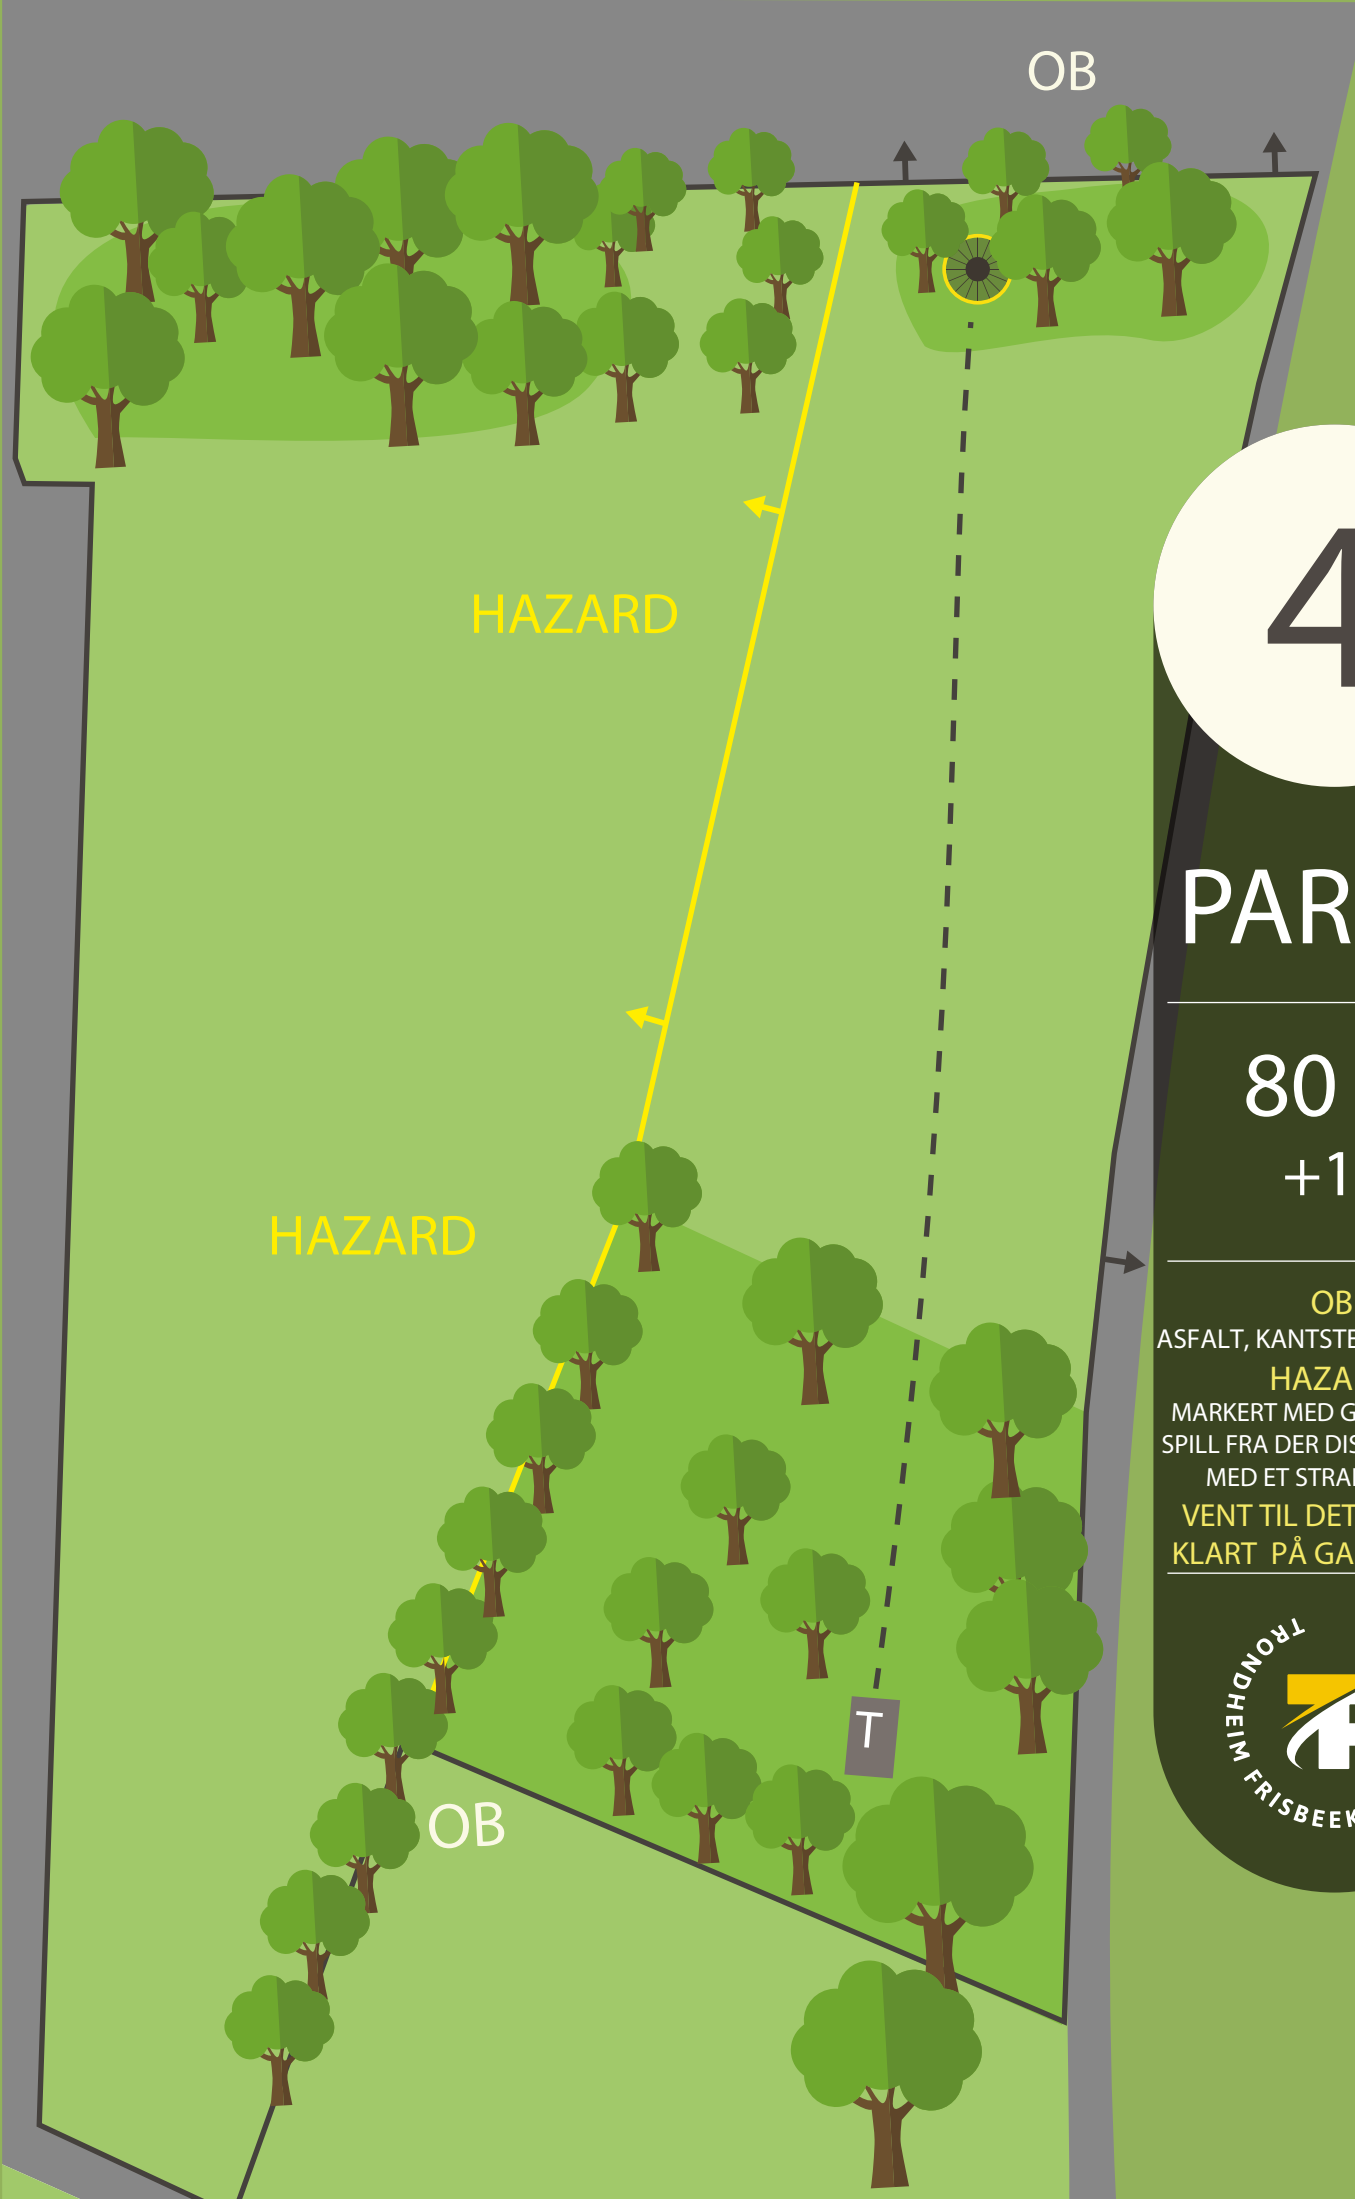

PAR 3

85 m
0 m

OB
SKOGHOLT TIL HØYRE
MARKERT MED HVITE PINNER.
ASFALT, KANTSTEIN OG FORBI.

HAZARD
MARKERT MED GULE PINNER.
SPILL FRA DER DISKEN LANDER
MED ET STRAFFEKAST.

OB

4

PAR 3

80 m
+1 m

OB
ASFALT, KANTSTEIN OG FORBI.

HAZARD
MARKERT MED GULE PINNER.
SPILL FRA DER DISKEN LANDER
MED ET STRAFFEKAST.

VENT TIL DET ER HELT
KLART PÅ GANGVEIEN!!

HAZARD

HAZARD

OB

T

5

PAR 3

88 m
+6 m

OB
KANTSTEIN, ASFALT OG FORBI.

SE OPP FOR
ANDRE BRUKERE
AV OMRÅDET!!

6

PAR 3

80 m
-1 m

OB
KANTSTEIN, ASFALT OG FORBI.

SE OPP FOR
ANDRE BRUKERE
AV OMRÅDET!!

7

PAR 3

80 m
+4 m

OB
KANTSTEIN, ASFALT OG FORBI.

VENT TIL DET ER HELT
KLART PÅ GANGVEIEN!!

8

PAR 3