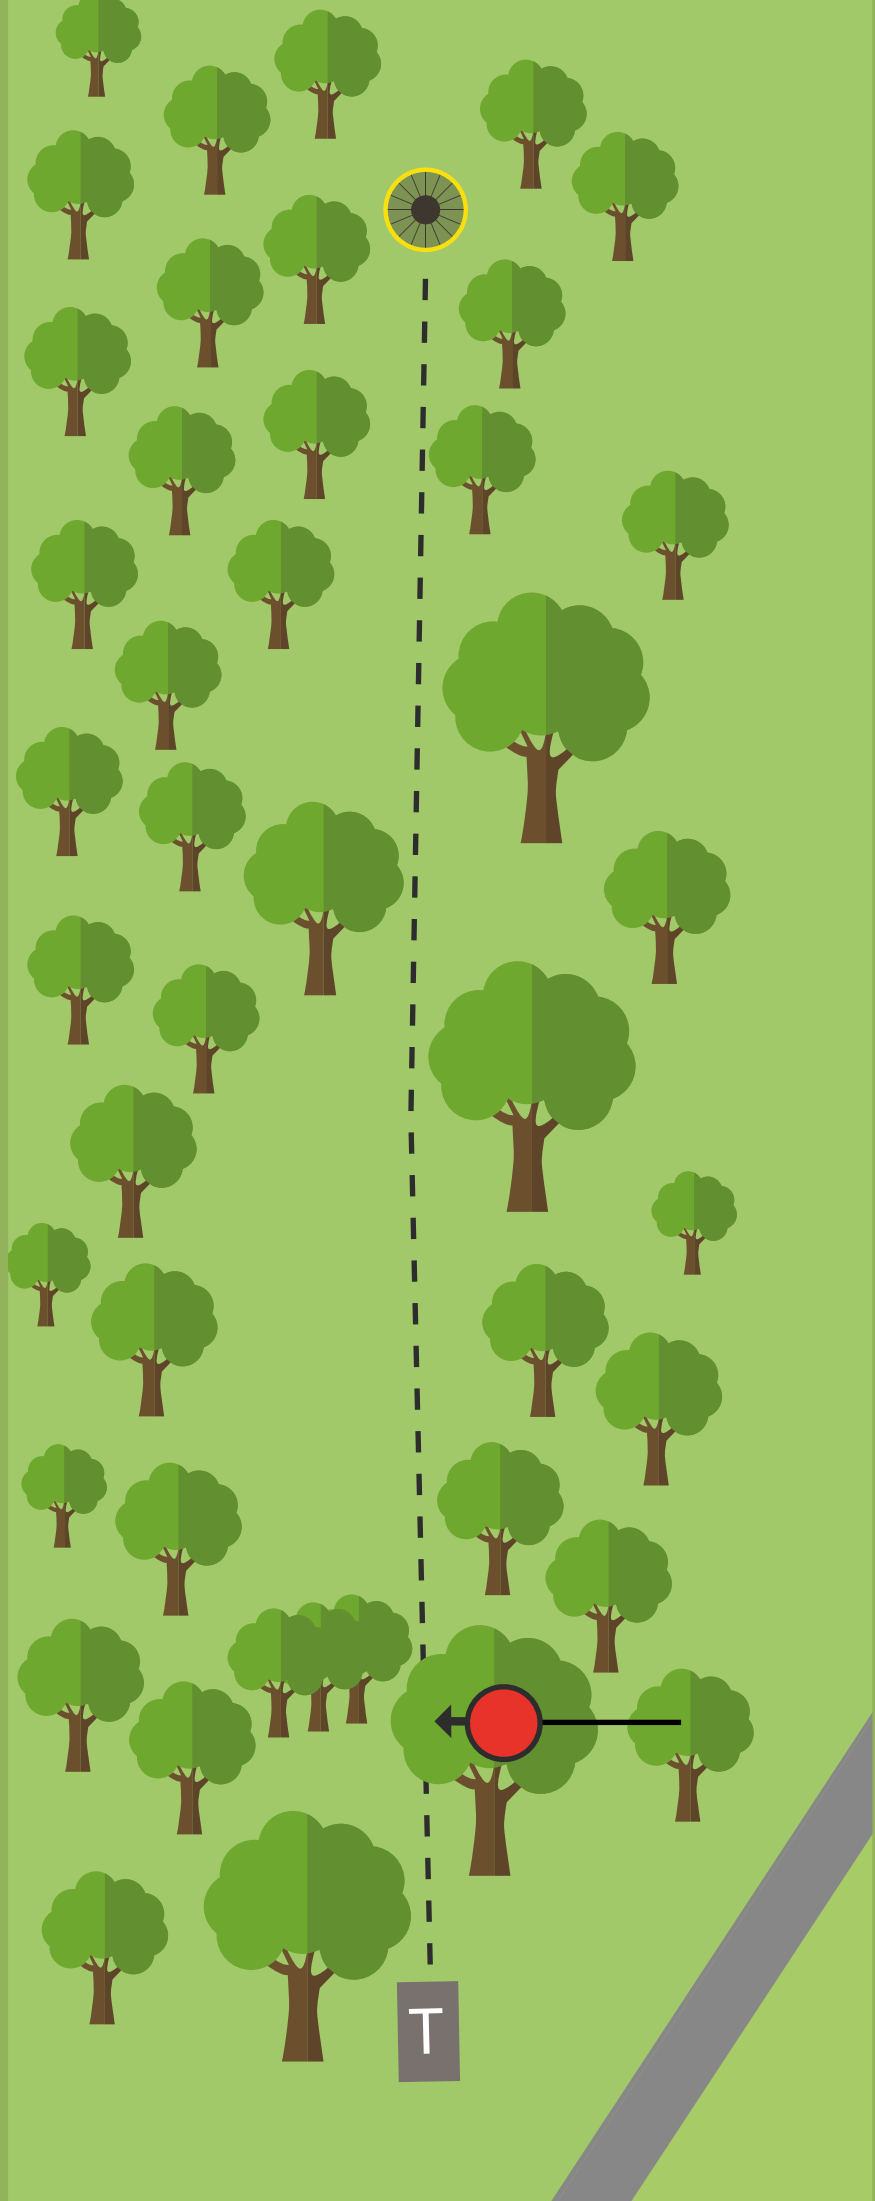

10

PAR 3

69 m
-2 m

MANDO
OMKAST VED BOM.

(OB PÅ HULL 9 ER IKKE I SPILL)
SE OPP FOR
ANDRE BRUKERE
AV OMRÅDET!!