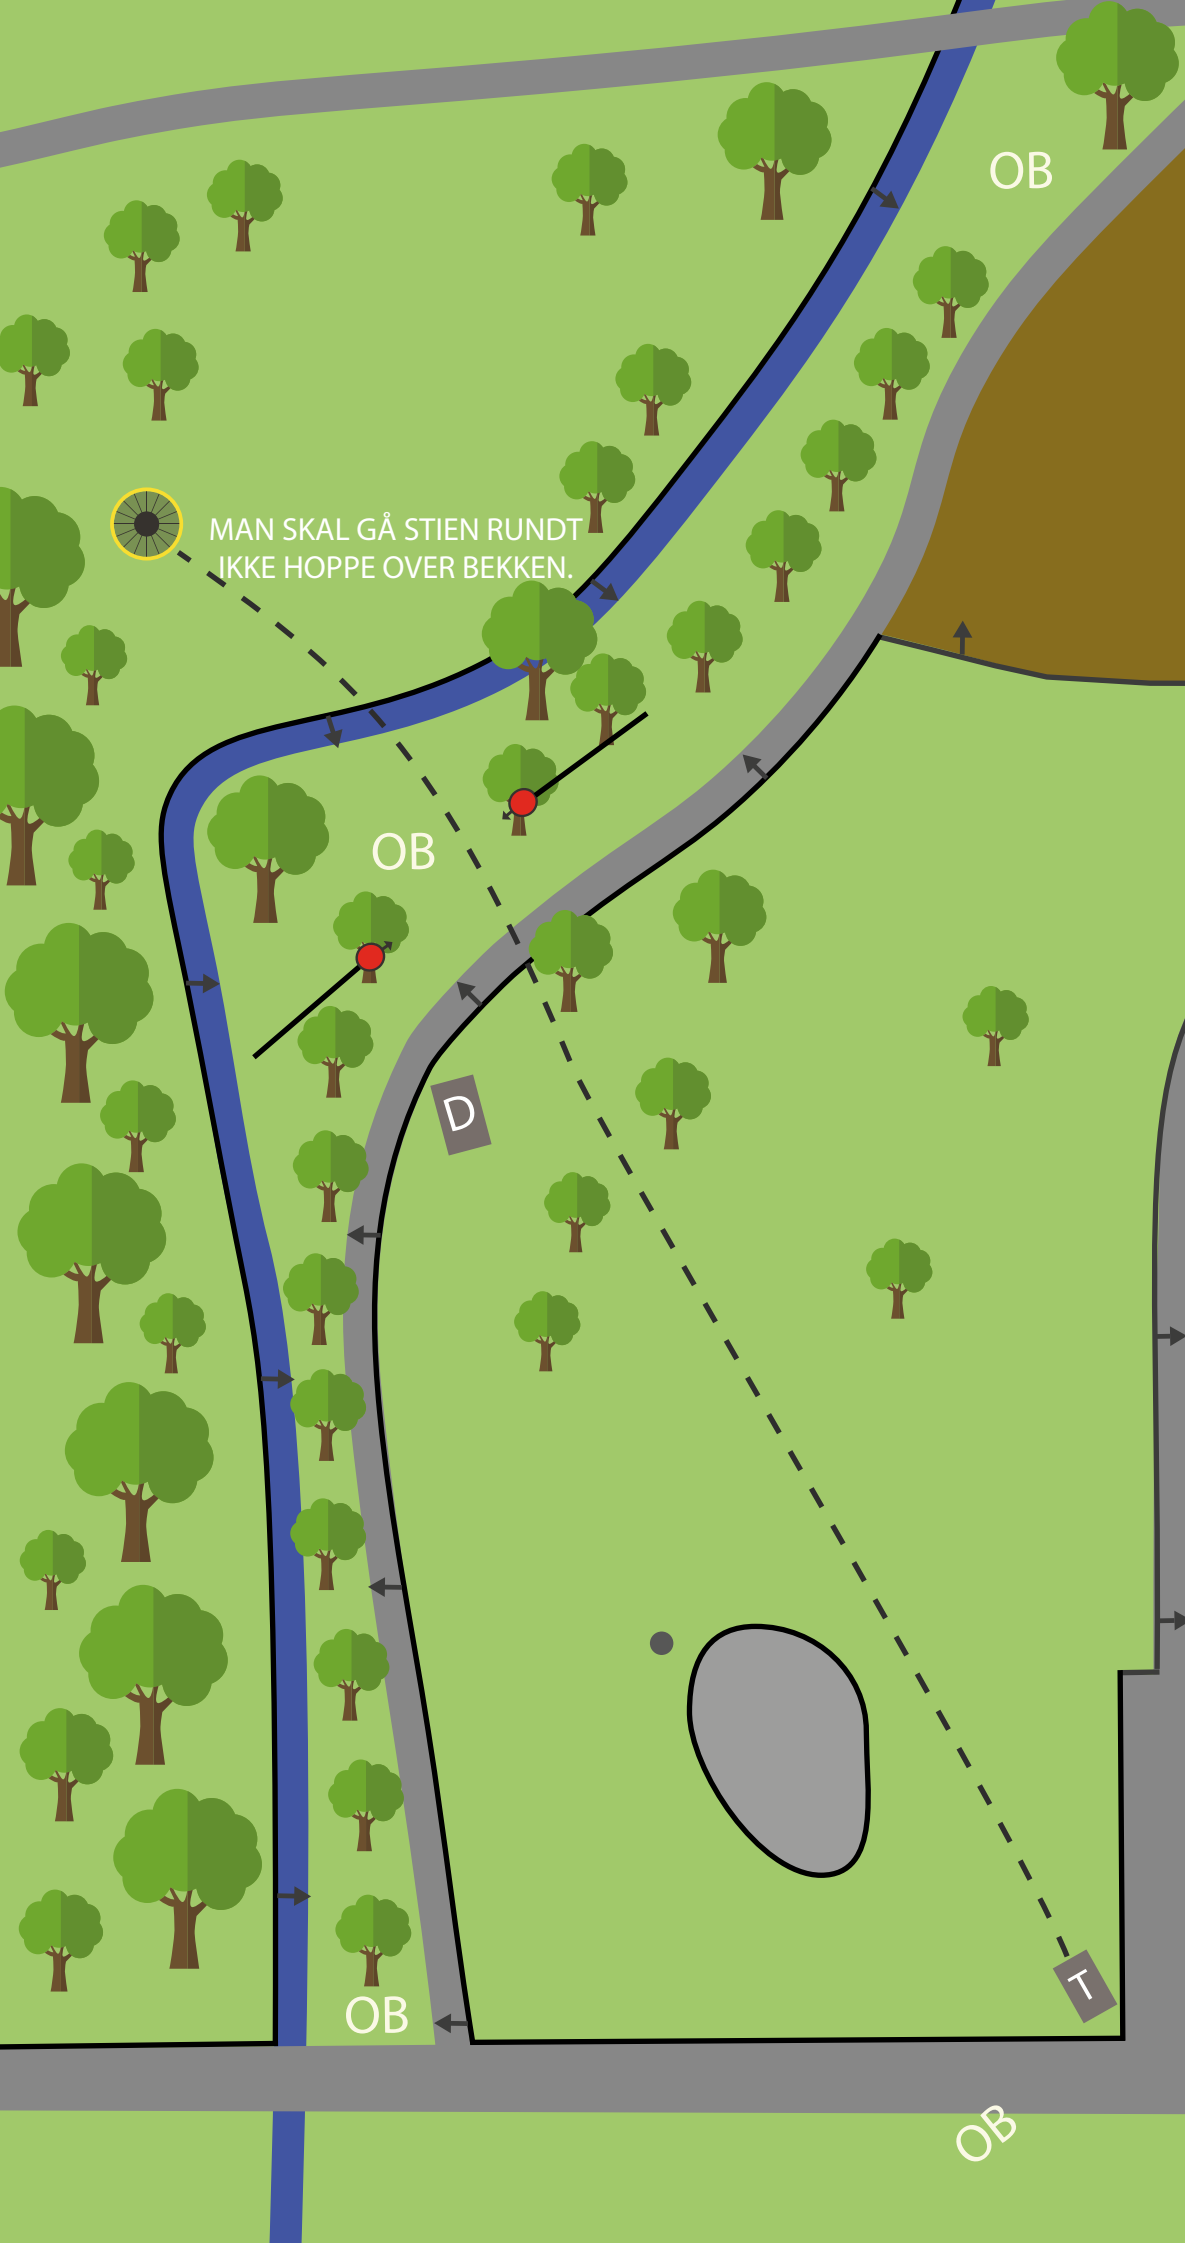

1

PAR 4

116 m
+1 m

MANDO

VED BOM GÅ TIL DROPP.

OB

FRA OG MED GRUSSTI TIL
OG MED BEKKEN.

TRONDHEIM
FRISBEEKLUBB

SE OPP FOR
ANDRE BRUKERE
AV OMRÅDET!!

7

PAR 3

80 m
+4 m

OB
KANTSTEIN, ASFALT OG FORBI.

VENT TIL DET ER HELT
KLART PÅ GANGVEIEN!!

8

PAR 3