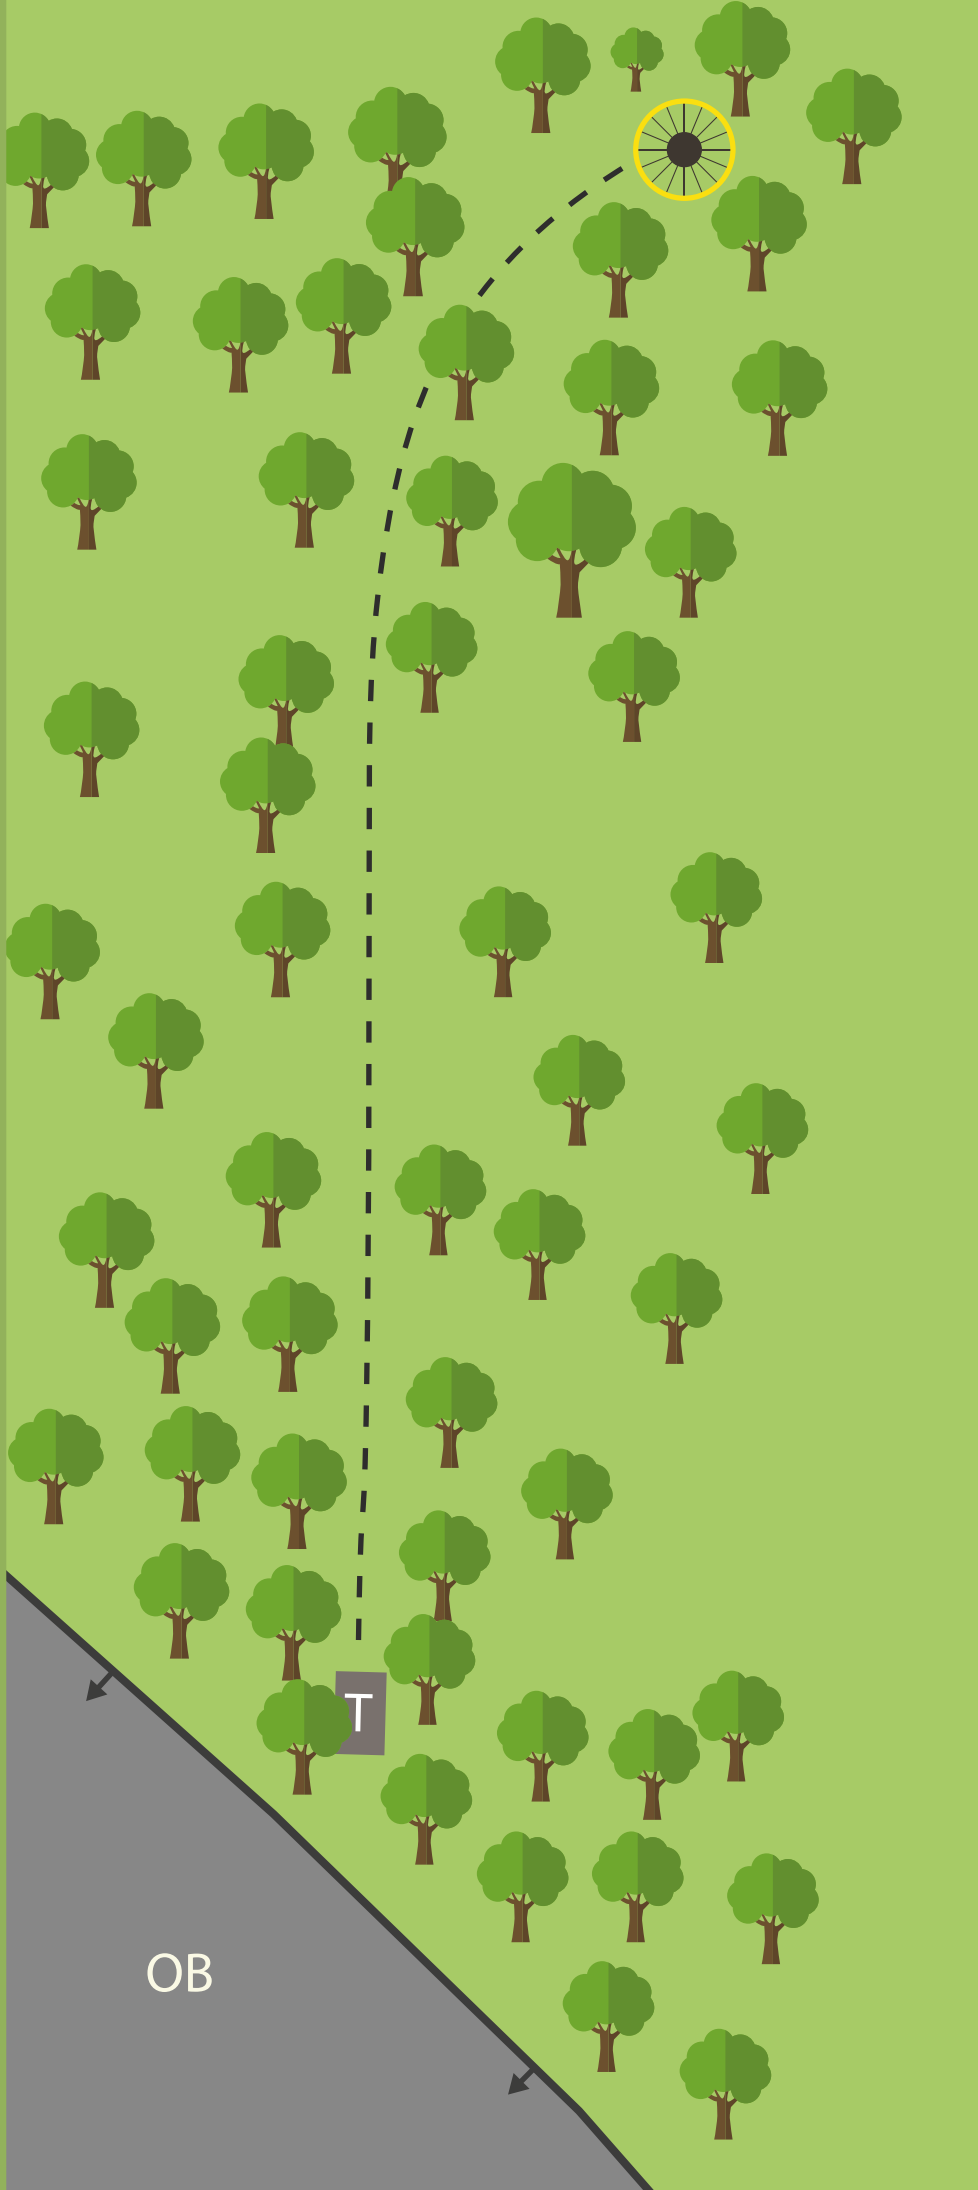

11

PAR 3

67 m
+9 m

OB

INNENFOR MARKERT OMRÅDE,
KANTSTEIN, ASFALT OG FORBI.

OB FRA TEE GÅ TIL DROPP,
ELLERS VANLIGE OB-REGLER.

12

PAR 3

OB FRA TEE GÅ TIL DROPP
ELLERS VANLIG OB-REGLER.

OB

OB

16

PAR 4

144 m
-1 m

FORSIKRE DEG OM AT DET
ER KLART FØR DU KASTER!!

17