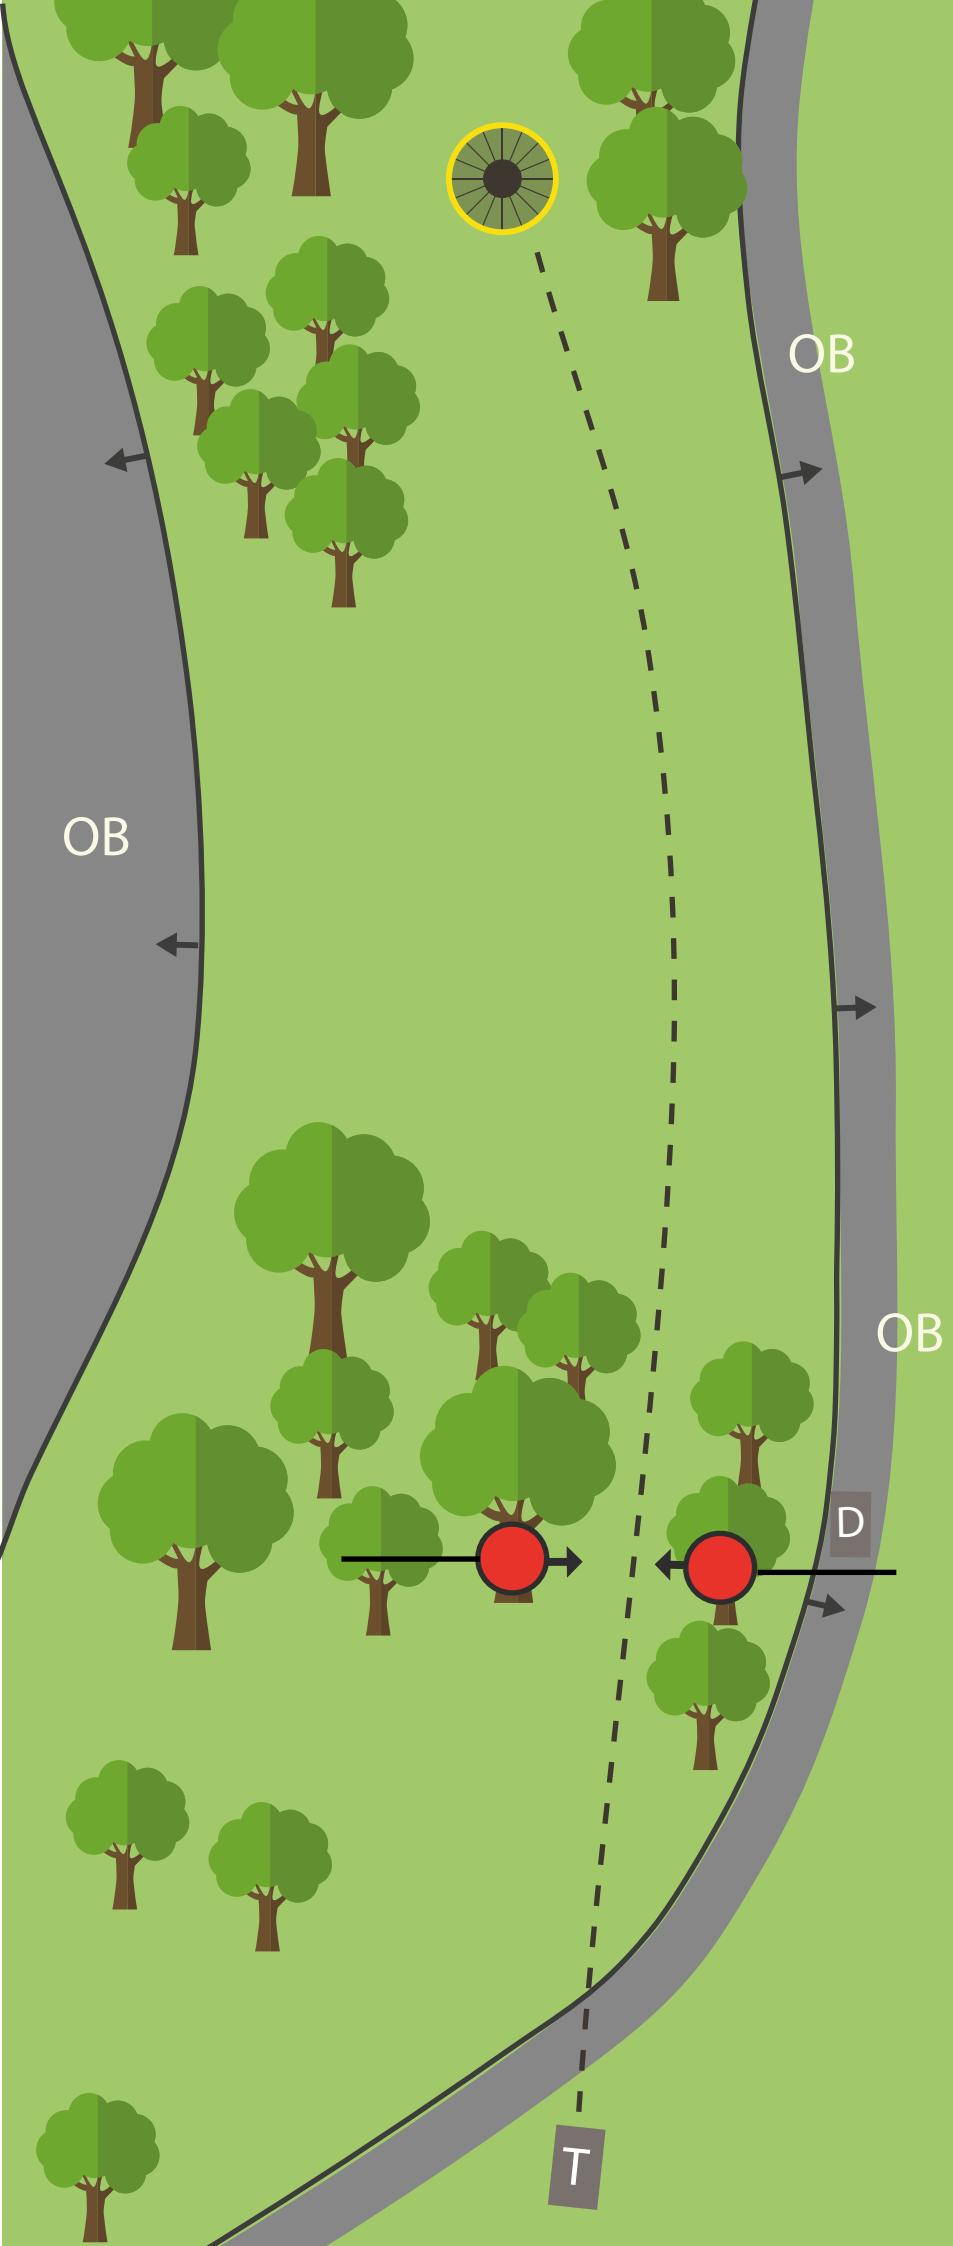

PAR 3

88 m
+6 m

OB
KANTSTEIN, ASFALT OG FORBI.

SE OPP FOR
ANDRE BRUKERE
AV OMRÅDET!!

6

PAR 3

80 m
-1 m

OB
KANTSTEIN, ASFALT OG FORBI.

SE OPP FOR
ANDRE BRUKERE
AV OMRÅDET!!

7

PAR 3

80 m
+4 m

OB
KANTSTEIN, ASFALT OG FORBI.

VENT TIL DET ER HELT
KLART PÅ GANGVEIEN!!

8

PAR 3

100 m
+0 m

TRIPPEL MANDO

GÅ TIL DROPP VED BOM.

OB

KANTSTEIN, ASFALT OG FORBI.

VENT TIL DET ER HELT
KLART PÅ GANGVEIEN!!

9

PAR 4