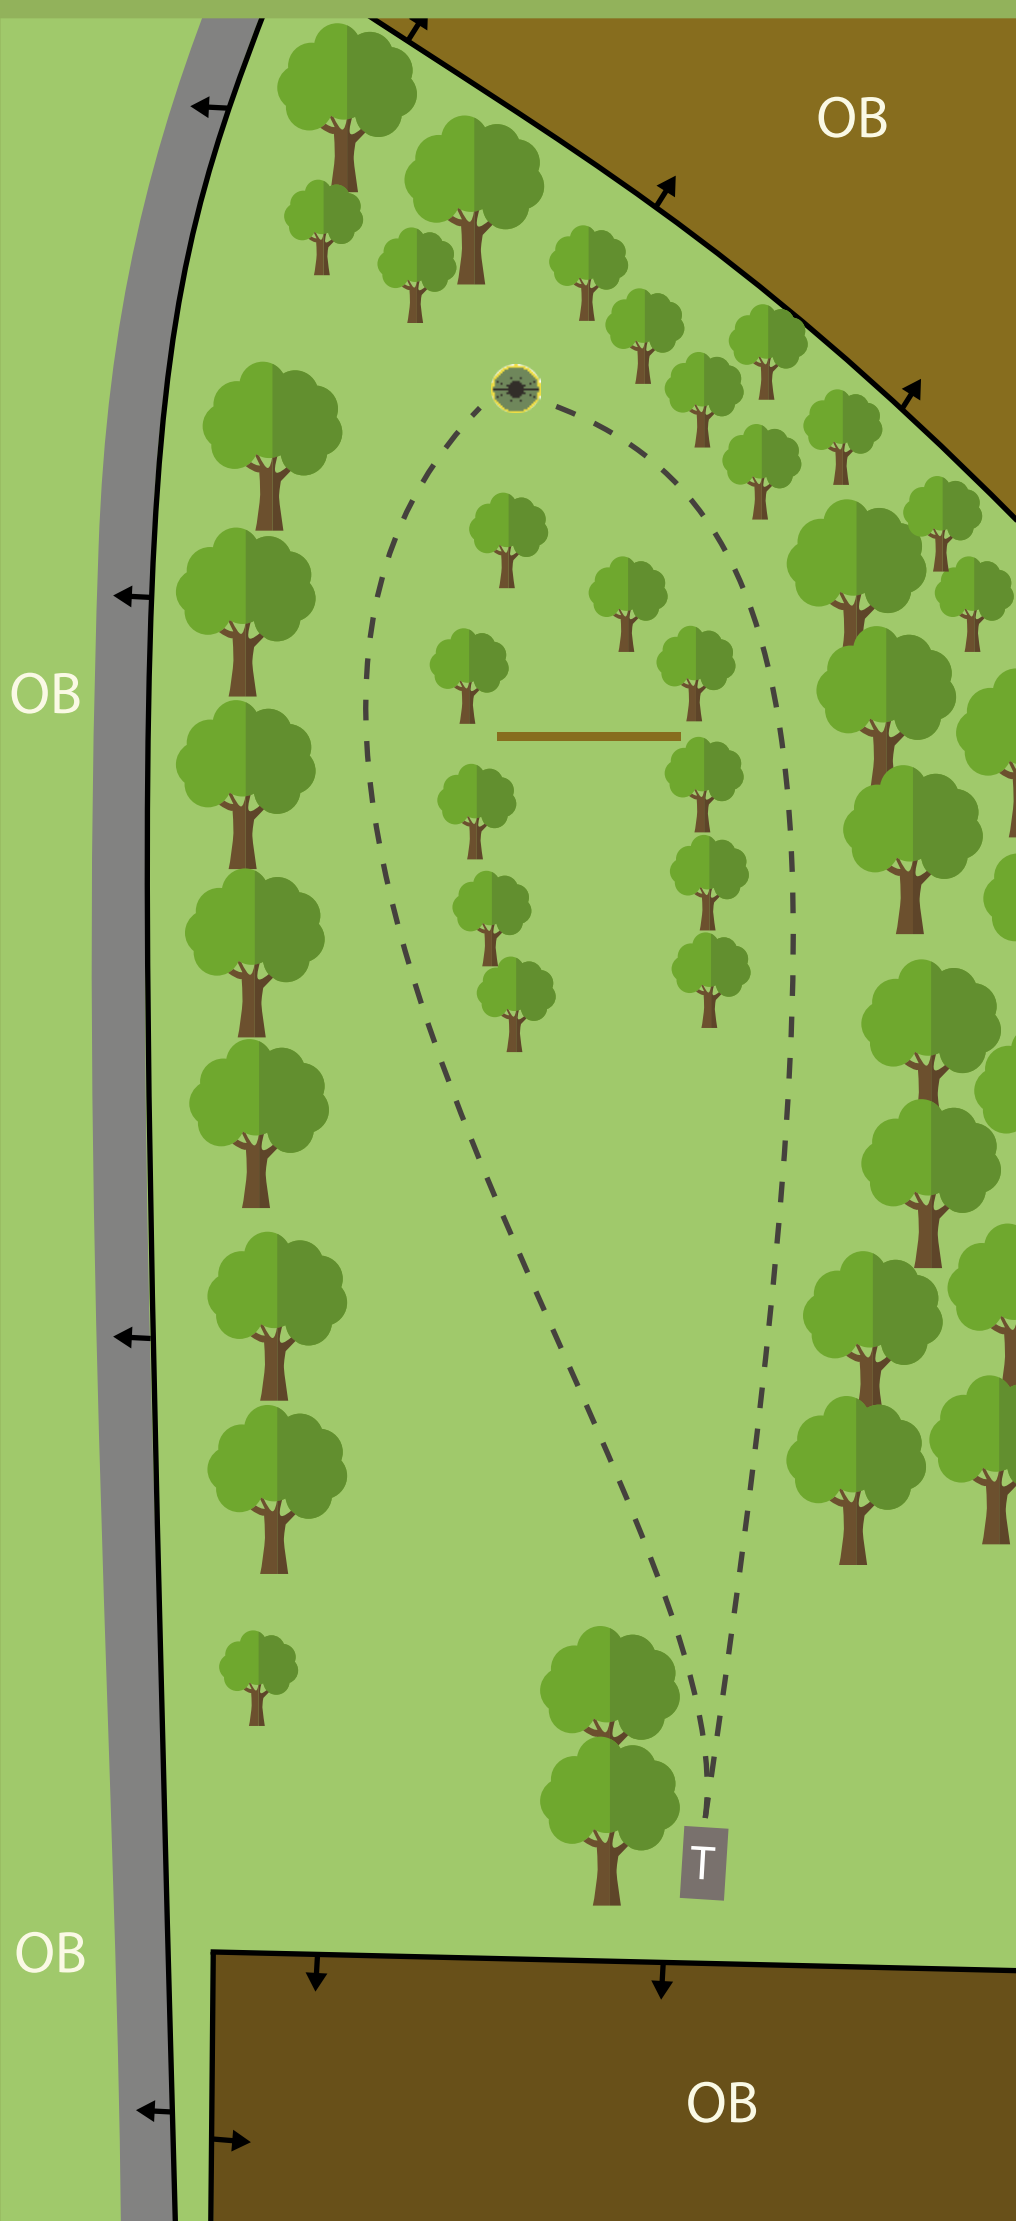

SE OPP FOR
ANDRE BRUKERE
AV OMRÅDET!!

7

PAR 3

80 m
+4 m

OB
KANTSTEIN, ASFALT OG FORBI.

VENT TIL DET ER HELT
KLART PÅ GANGVEIEN!!

8

PAR 3

11

PAR 3

67 m
+9 m

OB

INNENFOR MARKERT OMRÅDE,
KANTSTEIN, ASFALT OG FORBI.

OB FRA TEE GÅ TIL DROPP,
ELLERS VANLIGE OB-REGLER.

12

PAR 3

66 m
+2 m

OB

ÅKER, GANGVEI
TIL VENSTRE OG FORBI.

SE OPP FOR
ANDRE BRUKERE
AV OMRÅDET!!

13

PAR 3

69 m
-2 m

SE OPP FOR
ANDRE BRUKERE
AV OMRÅDET!!