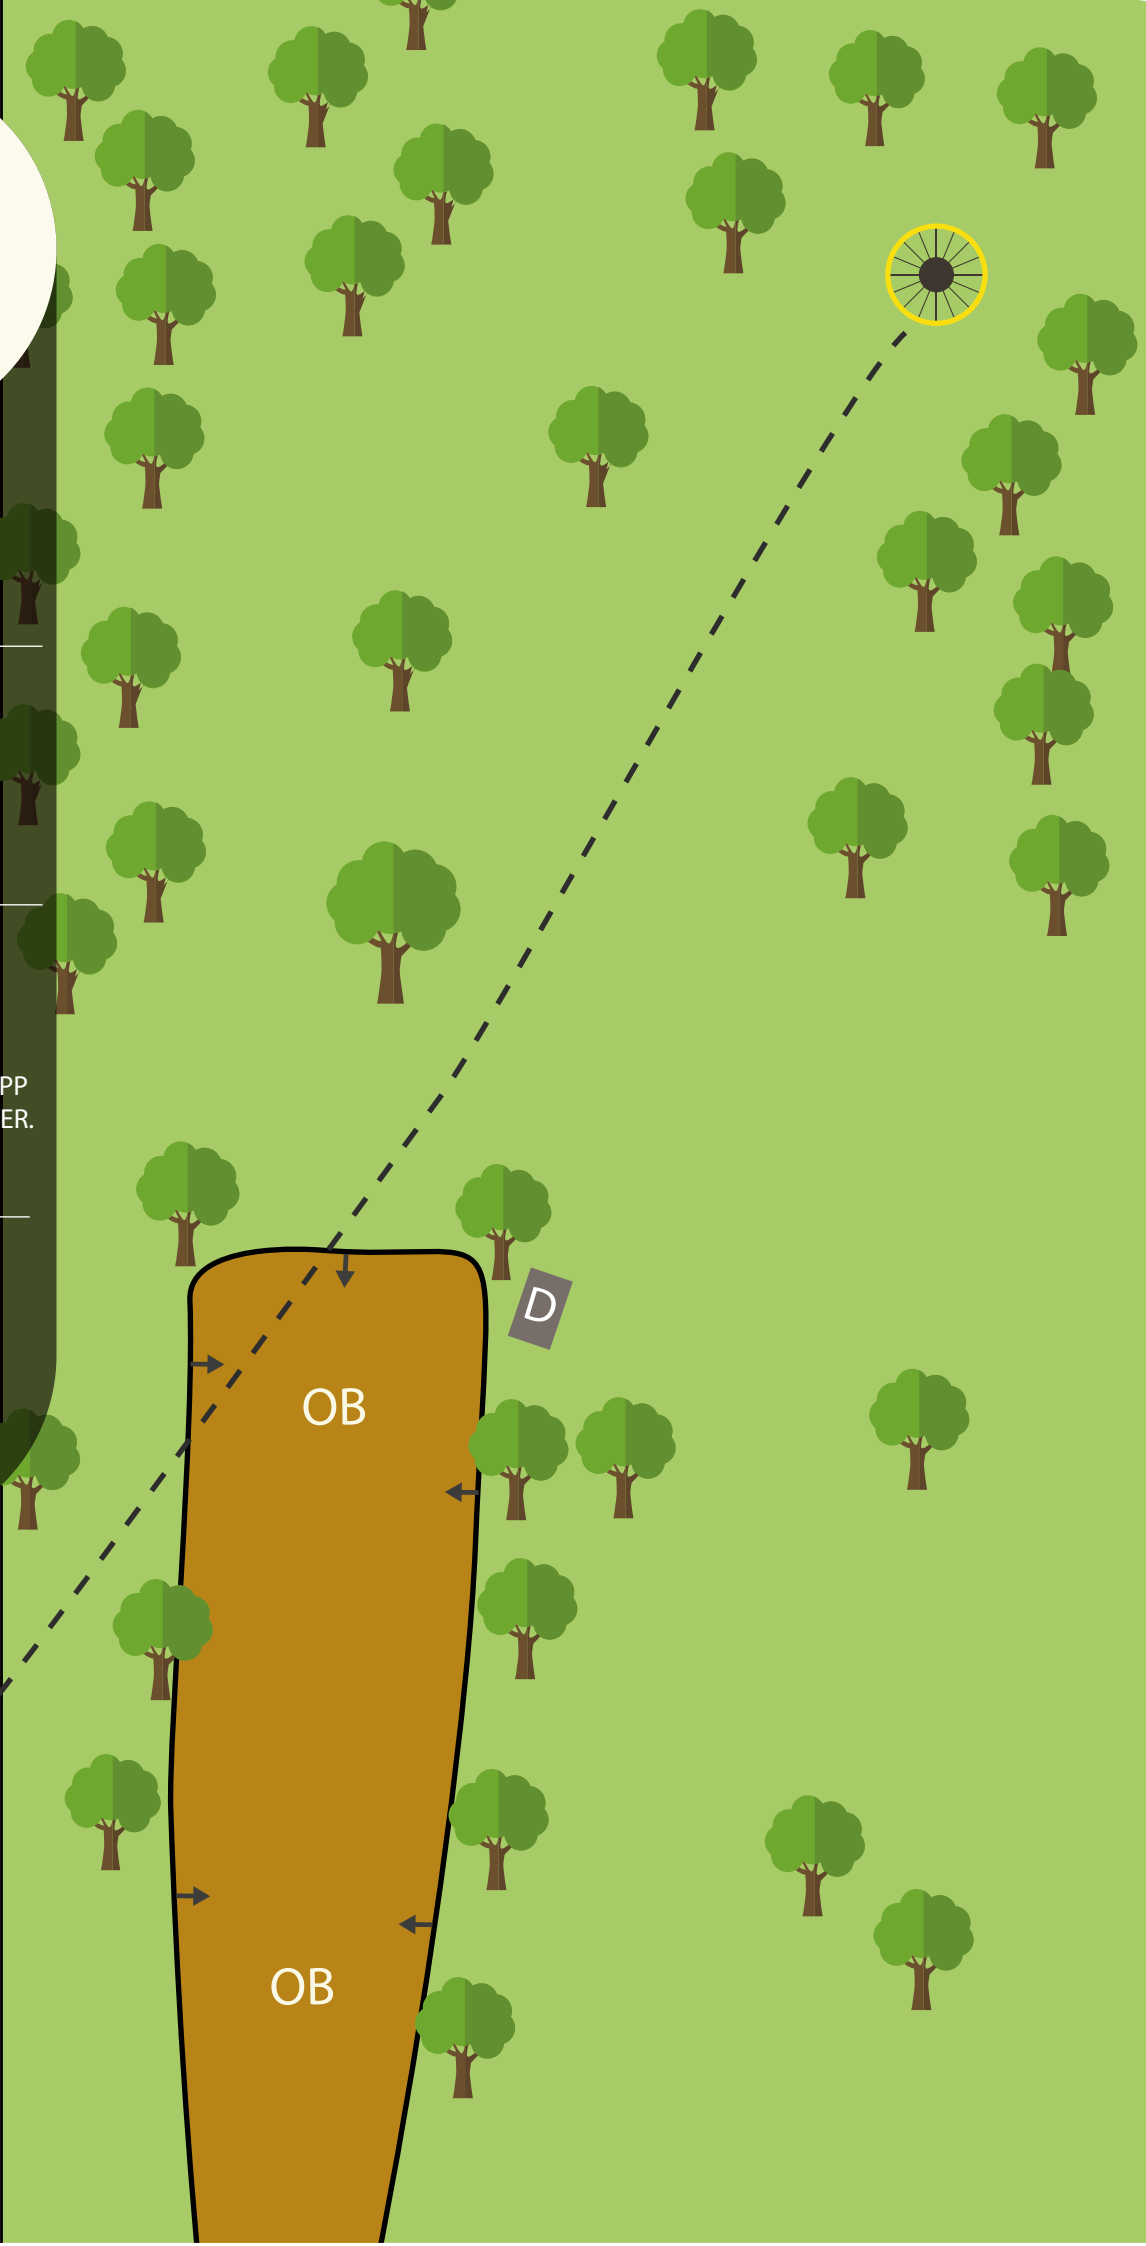

11

PAR 3

67 m
+9 m

OB

INNENFOR MARKERT OMRÅDE,
KANTSTEIN, ASFALT OG FORBI.

OB FRA TEE GÅ TIL DROPP,
ELLERS VANLIGE OB-REGLER.

12

PAR 3

OB

T

15

PAR 3

71 m

0 m

OB

INNENFOR
MARKERT OMRÅDE.

OB FRA TEE GÅ TIL DROPP
ELLERS VANLIG OB-REGLER.

OB

OB

16

PAR 4

144 m
-1 m

FORSIKRE DEG OM AT DET
ER KLART FØR DU KASTER!!

17