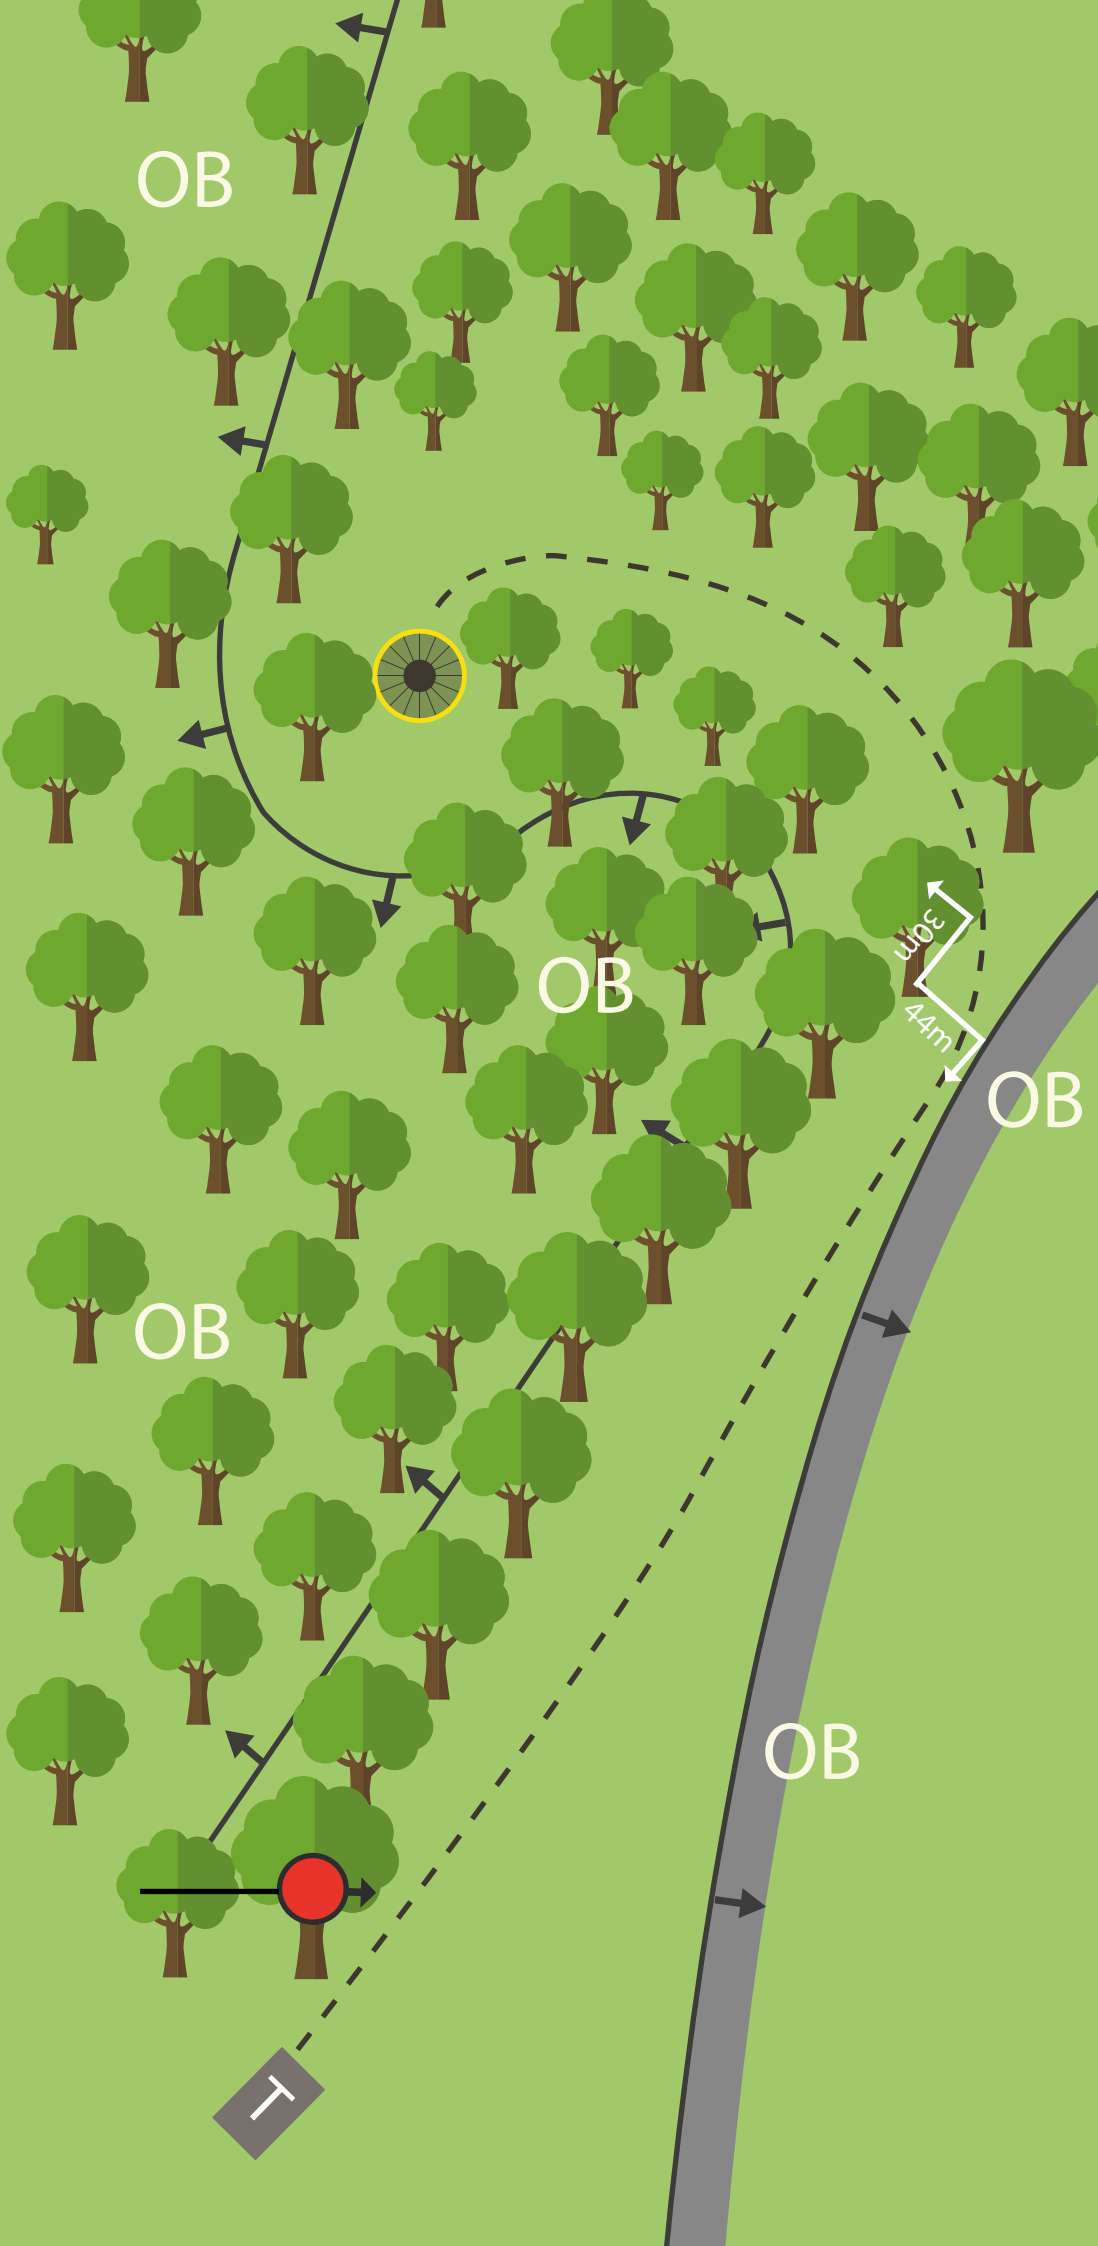

9

PAR 4

74 m

0 m

MANDO

OMKAST VED BOM.

OB

OB INNENFOR MARKERT
OMRÅDE, KANTSTEIN, ASFALT
OG FORBI.

OB

OB

OB

OB

OB