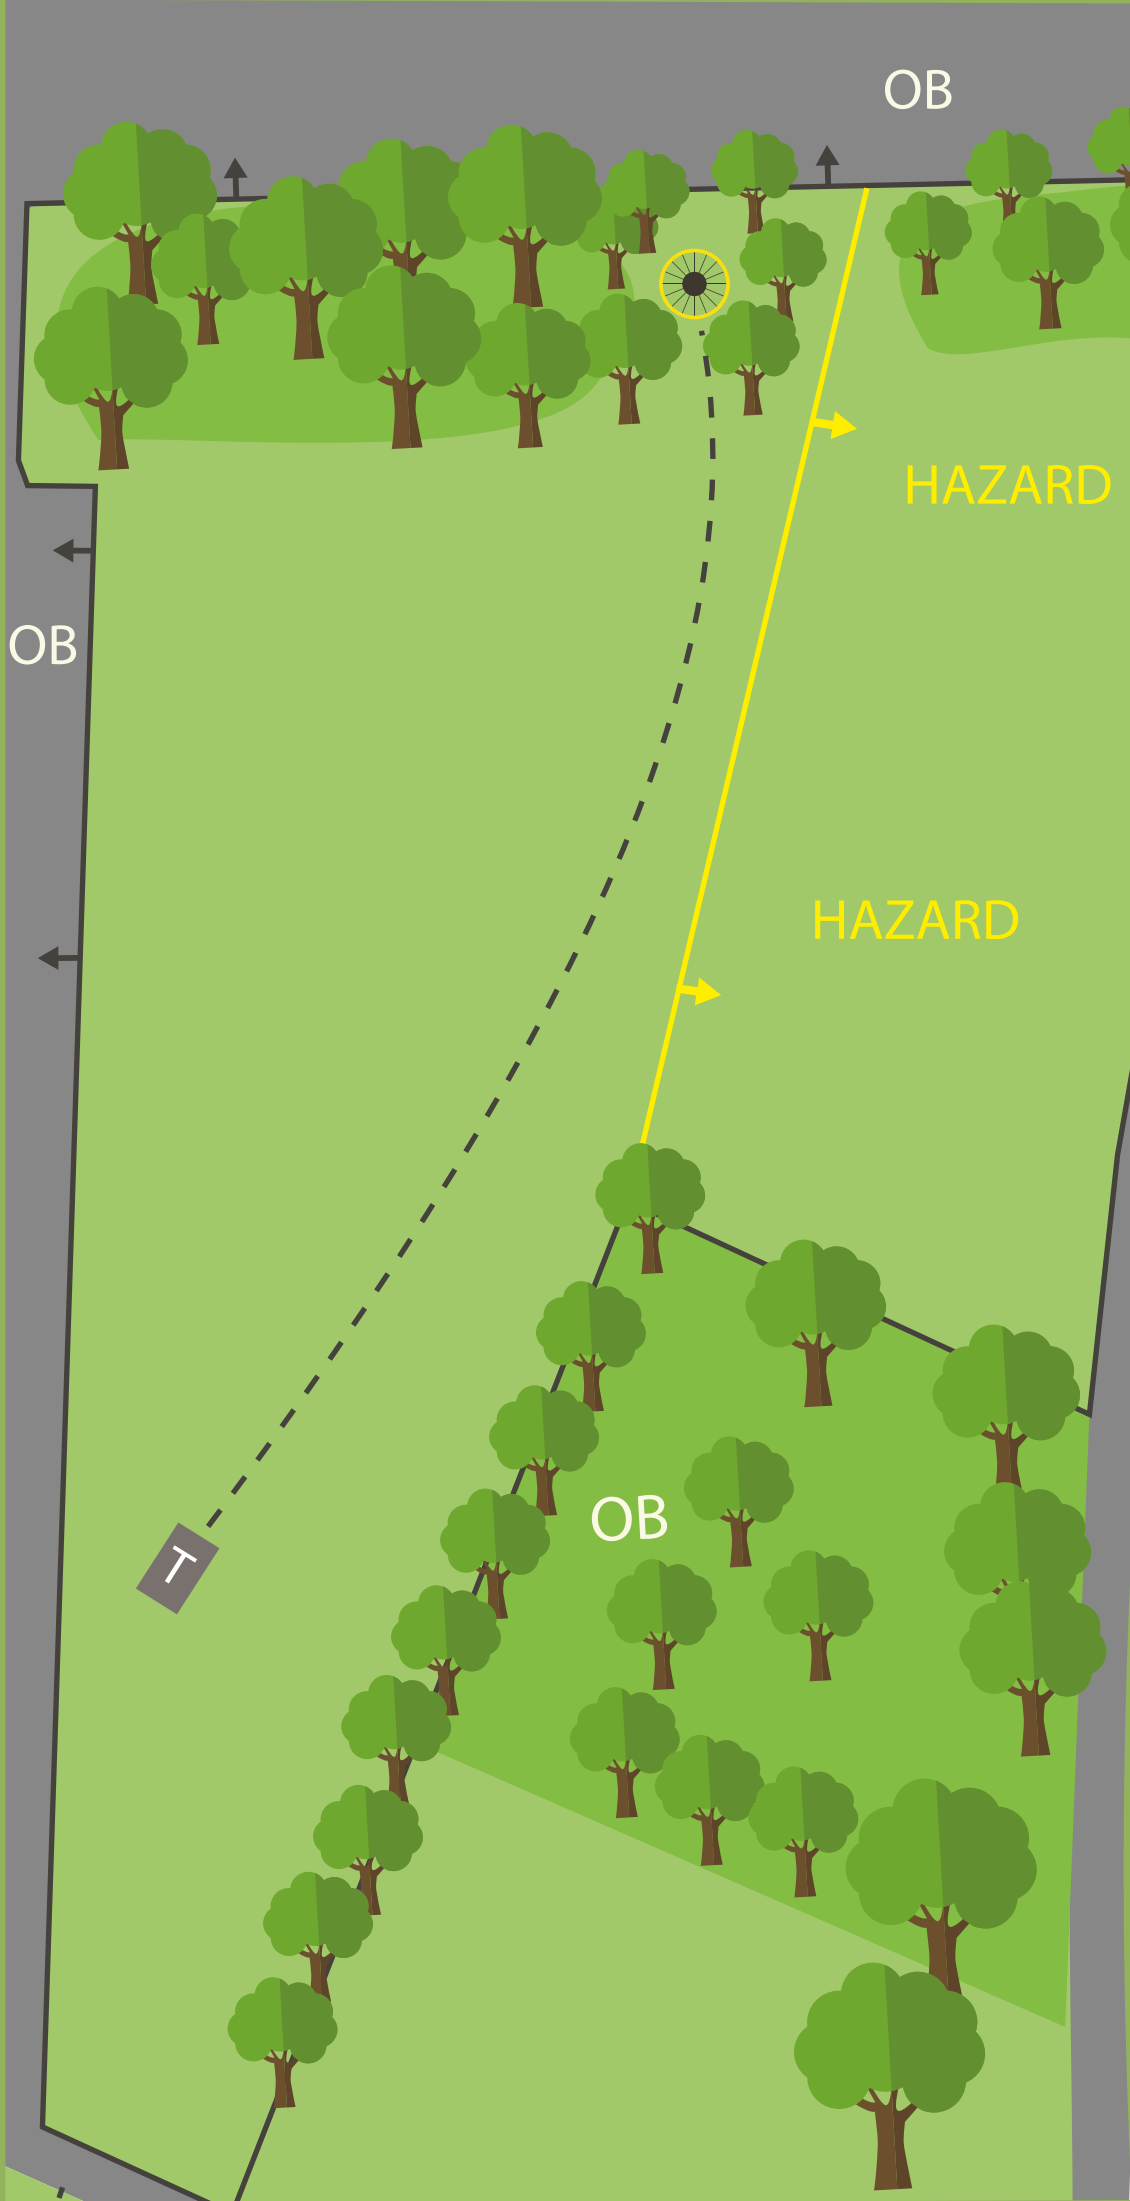

PAR 4

122 m
+0 m

OB
ASFALT, KANTSTEIN OG FORBL.

SE OPP FOR
ANDRE BRUKERE
AV OMRÅDET!!

OB

OB

T

3

PAR 3

85 m
0 m

OB
SKOGHOLT TIL HØYRE
MARKERT MED HVITE PINNER.
ASFALT, KANTSTEIN OG FORBI.

HAZARD
MARKERT MED GULE PINNER.
SPILL FRA DER DISKEN LANDER
MED ET STRAFFEKAST.

OB

4

PAR 3

80 m
+1 m

SE OPP FOR
ANDRE BRUKERE
AV OMRÅDET!!

7

PAR 3

80 m
+4 m

OB
KANTSTEIN, ASFALT OG FORBI.

VENT TIL DET ER HELT
KLART PÅ GANGVEIEN!!

8

PAR 3